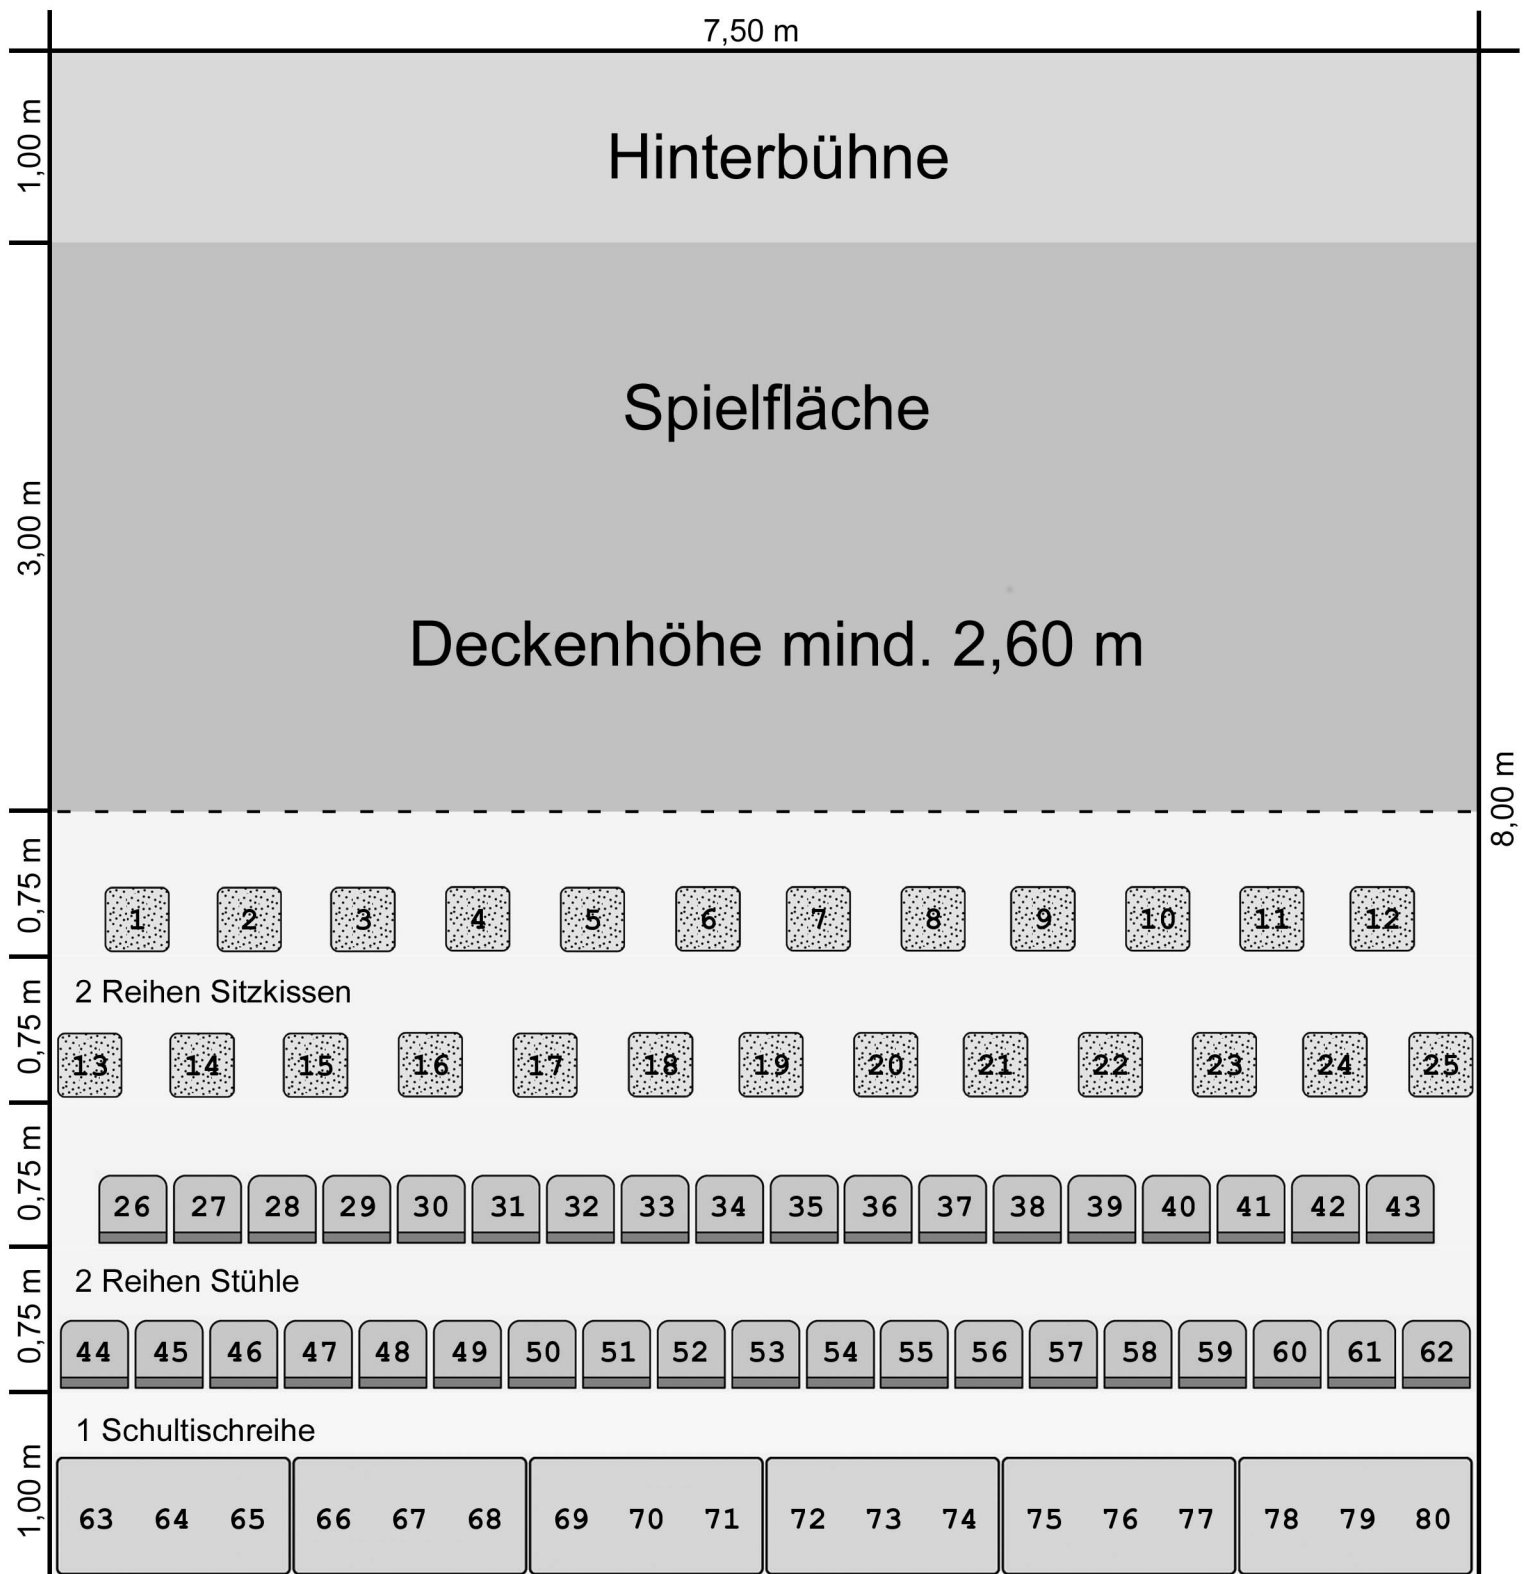

“SCHILLER.MARIA STUART.”

Grundriss Klassenzimmer

THEATERmobileSPIELE

info@buehnenspiele.de

www.buehnenspiele.de