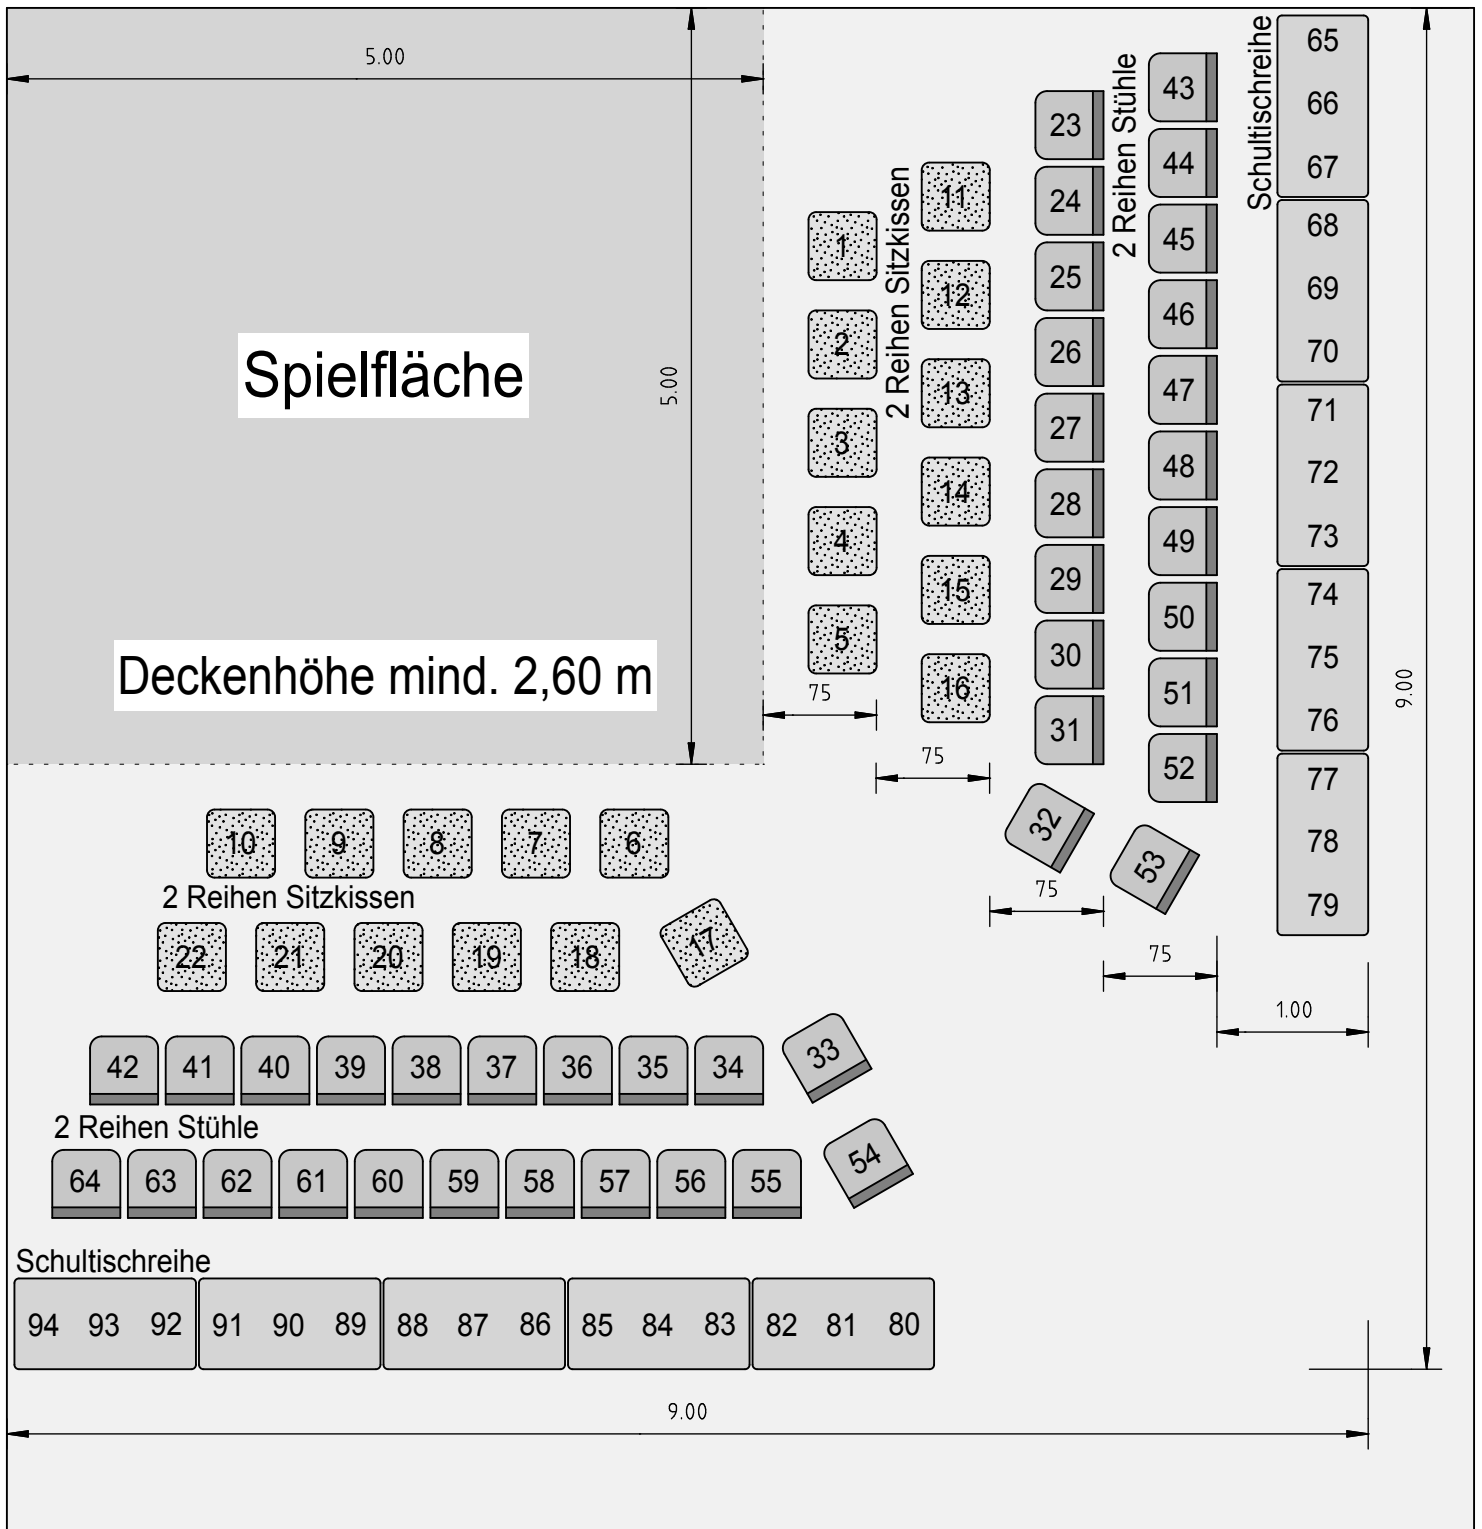

büchner.die welt.ein riss.

Grundriss Klassenzimmer

Maßstab 1:50
2,0cm \cong 1m